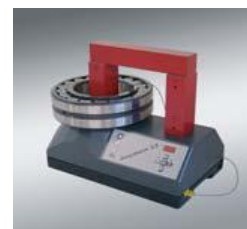

Easy therm 2

Easy therm 2 este un dispozitiv de incalzit prin inductie compact controlat de un microprocesor fiabil utilizat pentru incalzirea componentelor de dimensiuni mici si rulmenti pana la 40 kg!! Este portabil, usor de folosit, incluzand cutie pentru transport, ideal de folosit la locul aplicatiei.

*Livrate standard impreuna cu aparatul de incalzit prin inductie.

Easy therm 3.5

Easy therm 3.5 este un aparat de incalzit prin inductie stationar controlat de un microprocesor fiabil dotat cu brat de pivotare ergonomic. Este recomandat pentru montari profesionale a unor game largi de piese si rulmenti, folosit in special in atelierile de intretinere si in sectiile de productie.

Easy therm 3.5 nepivotant

Easy therm 3.5 este disponibil si fara brat pivotant.

Informatii tehnice

Voltaj	110-230V
Frecventa	50 or 60Hz
Putere	3.6kVA
Greutate	31kg
Dimensiuni	420x260x360mm
Mod. Temp.	Max. 240/400°C
Latime miez	180mm
Inaltime miez	160mm