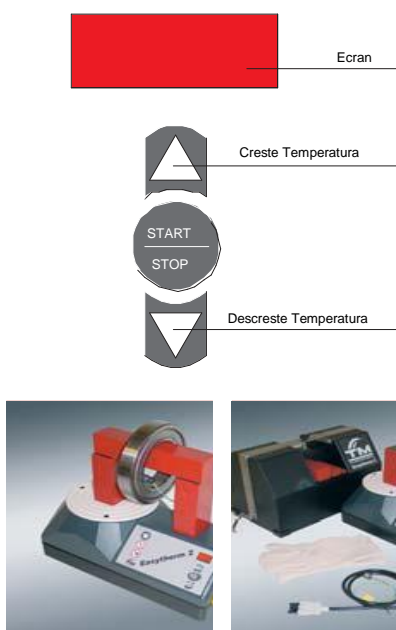

Easy therm 2

Easy therm 2 este un dispozitiv de incalzit prin inductie compact controlat de un microprocesor fiabil utilizat pentru incalzirea componentelor de dimensiuni mici si rulmenti pana la 40 kg!! Este portabil, usor de folosit, incluzand cutie pentru transport, ideal de folosit la locul aplicatiei.

Voltaj	110-230V
Frecventa	50 or 60Hz
Putere	3.6kVA
Greutate	17kg
Dimensiuni	345x200x240mm
Mod. Temp.	Max. 240/400°C
Latime miez	120mm
Inaltime miez	100mm

Dimensiuni brate mm	Dimensiune min. alezaj piesa cota (A)	Diametrul exterior max. piesa cota (B)	Latime max. standard piesa cota (C)	Greutate max.	Diametrul exterior max. cu brat de extensie 40x50x75mm	Latime max. cu brat de extensie 40x50x75mm
10x10x200	15mm	210mm	120mm	5kg	360mm	120mm
14x14x200*	20mm	215mm	120mm	15kg	365mm	120mm
25x25x200*	35mm	225mm	120mm	25kg	375mm	120mm
40x40x200*	60mm	280mm	120mm	40kg	375mm	120mm

*Livrate standard impreuna cu aparatul de incalzit prin inductie.

Easy therm 3.5

Easy therm 3.5 este un aparat de incalzit prin inductie stationar controlat de un microprocesor fiabil dotat cu brat de pivotare ergonomic. Este recomandat pentru montari profesionale a unor game largi de piese si rulmenti, folosit in special in atelierile de intretinere si in sectiile de productie.

Easy therm 3.5 nepivotant

Easy therm 3.5 este disponibil si fara brat pivotant.

Informatii tehnice

Voltaj	110-230V
Frecventa	50 or 60Hz
Putere	3.6kVA
Greutate	31kg
Dimensiuni	420x260x360mm
Mod. Temp.	Max. 240/400°C
Latime miez	180mm
Inaltime miez	160mm