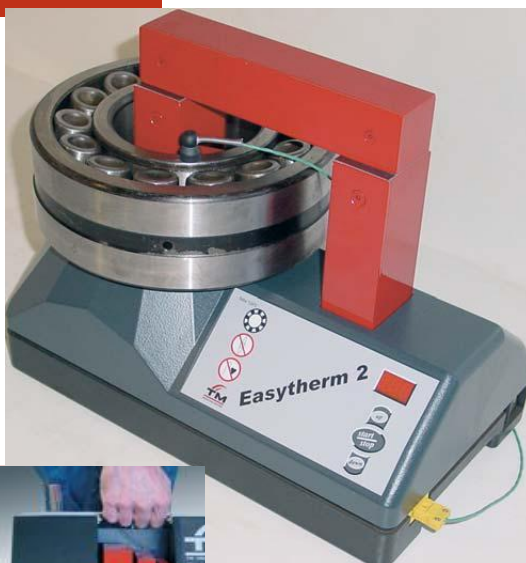

Easy therm 2

Easy therm 2 este un dispozitiv de incalzit prin inductie compact controlat de un microprocesor fiabil utilizat pentru incalzirea componentelor de dimensiuni mici si rulmenti pana la 40 kg!! Este portabil, usor de folosit, incluzand cutie pentru transport, ideal de folosit la locul aplicatiei.

*Livrate standard impreuna cu aparatul de incalzit prin inductie.

Easy therm 3.5

Easy therm 3.5 este un aparat de incalzit prin inductie stationar controlat de un microprocesor fiabil dotat cu brat de pivotare ergonomic. Este recomandat pentru montari profesionale a unor game largi de piese si rulmenti, folosit in special in atelierile de intretinere si in sectiile de productie.